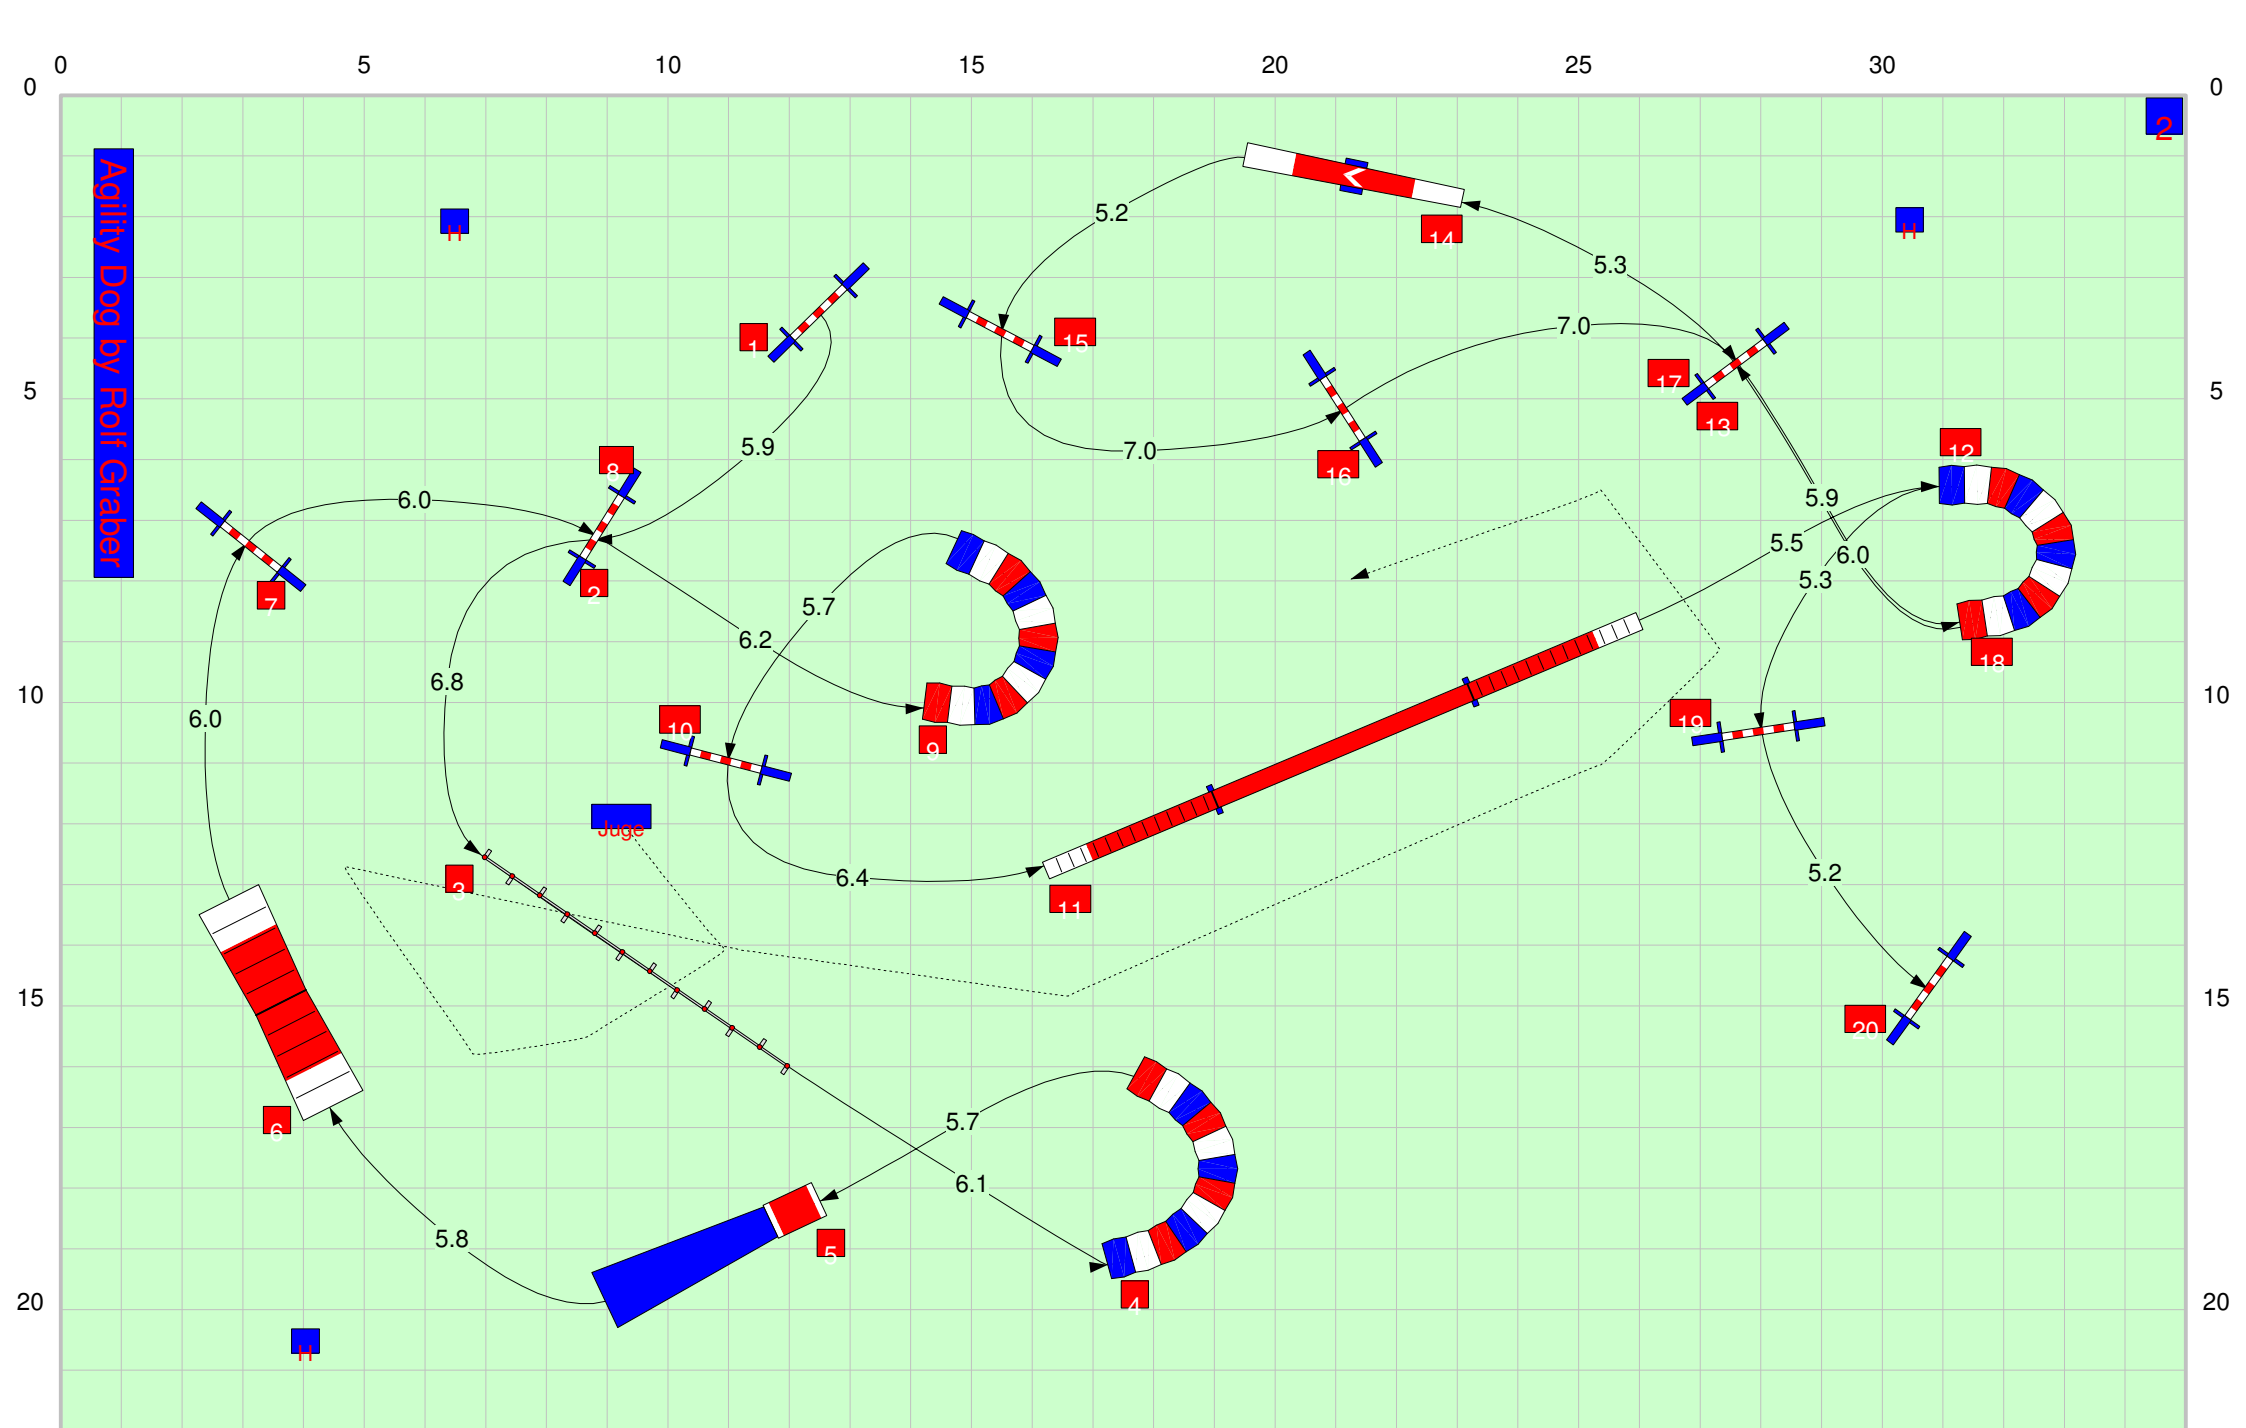

Parcourlänge: 156 m - Hindernisse: 20  
 Geschwindigkeit m/": 2.9 = TPS: 54" > TPM: 81"

Dornbirn A: Austria Cup 2011/2011  
 12. Februar 2011: Agility Klasse L1

Parcourlänge: 160 m - Hindernisse: 20  
 Geschwindigkeit m/": 3.2 = TPS: 50" > TPM: 75"

Dornbirn A: Austria Cup 2011/2011  
 12. Februar 2011: Agility Klasse L2

Parcourlänge: 167 m - Hindernisse: 20  
 Geschwindigkeit m/": 3.5 = TPS: 48" > TPM: 72"

Dornbirn A: Austria Cup 20110/2011  
 12. Februar 2011: Agility Klasse L3

Agility Dog by Poff Graber

Austria Wintercup 2010/2011 - Dornbirn:  
12.2.2011: Jumping Open

Parcourslänge: 139 m - Hindernisse: 20  
Geschwindigkeit m/': 3.5 = TPS: 40'' > TPM: 60''