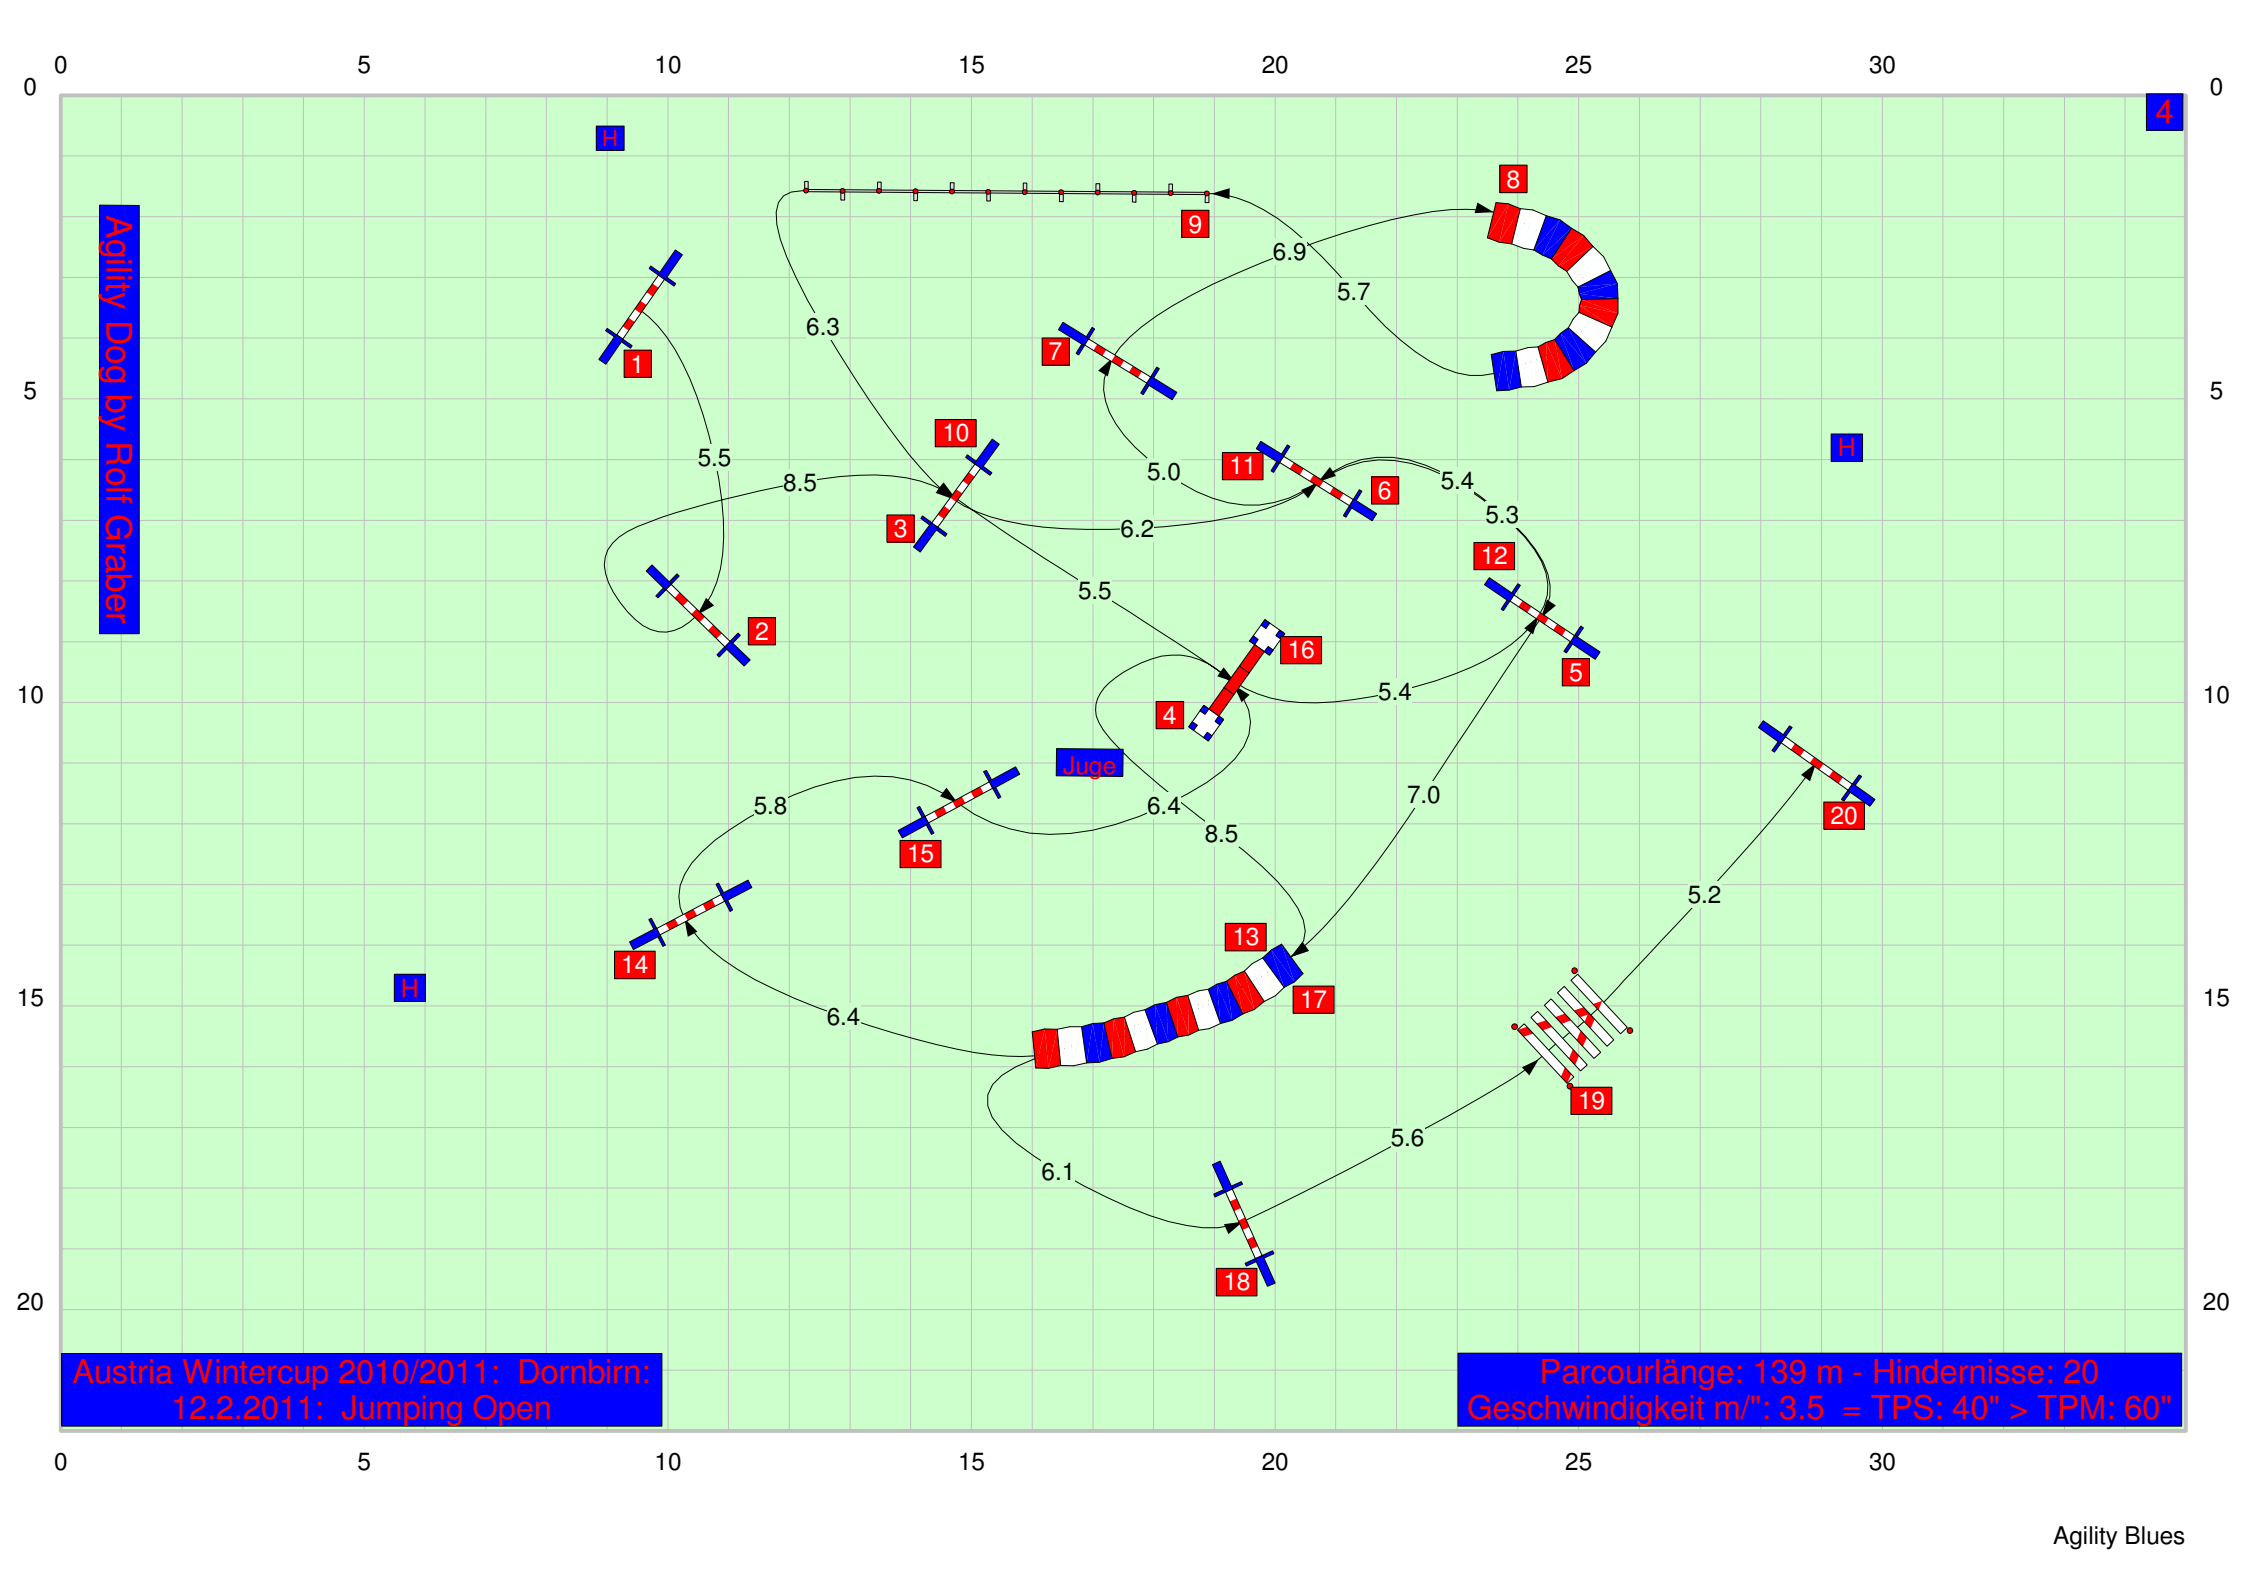

Parcourlänge: 156 m - Hindernisse: 20  
 Geschwindigkeit m/": 2.9 = TPS: 54" > TPM: 81"

Dornbirn A: Austria Cup 2011/2011  
 12. Februar 2011: Agility Klasse L1

Parcourlänge: 160 m - Hindernisse: 20  
 Geschwindigkeit m/": 3.2 = TPS: 50" > TPM: 75"

Dornbirn A: Austria Cup 2011/2011  
 12. Februar 2011: Agility Klasse L2

Parcourlänge: 167 m - Hindernisse: 20  
 Geschwindigkeit m/": 3.5 = TPS: 48" > TPM: 72"

Dornbirn A: Austria Cup 20110/2011  
 12. Februar 2011: Agility Klasse L3

Agility Dog by Poff Graber

Austria Wintercup 2010/2011 - Dornbirn:  
12.2.2011: Jumping Open

Parcourslänge: 139 m - Hindernisse: 20  
Geschwindigkeit m/': 3.5 = TPS: 40'' > TPM: 60''