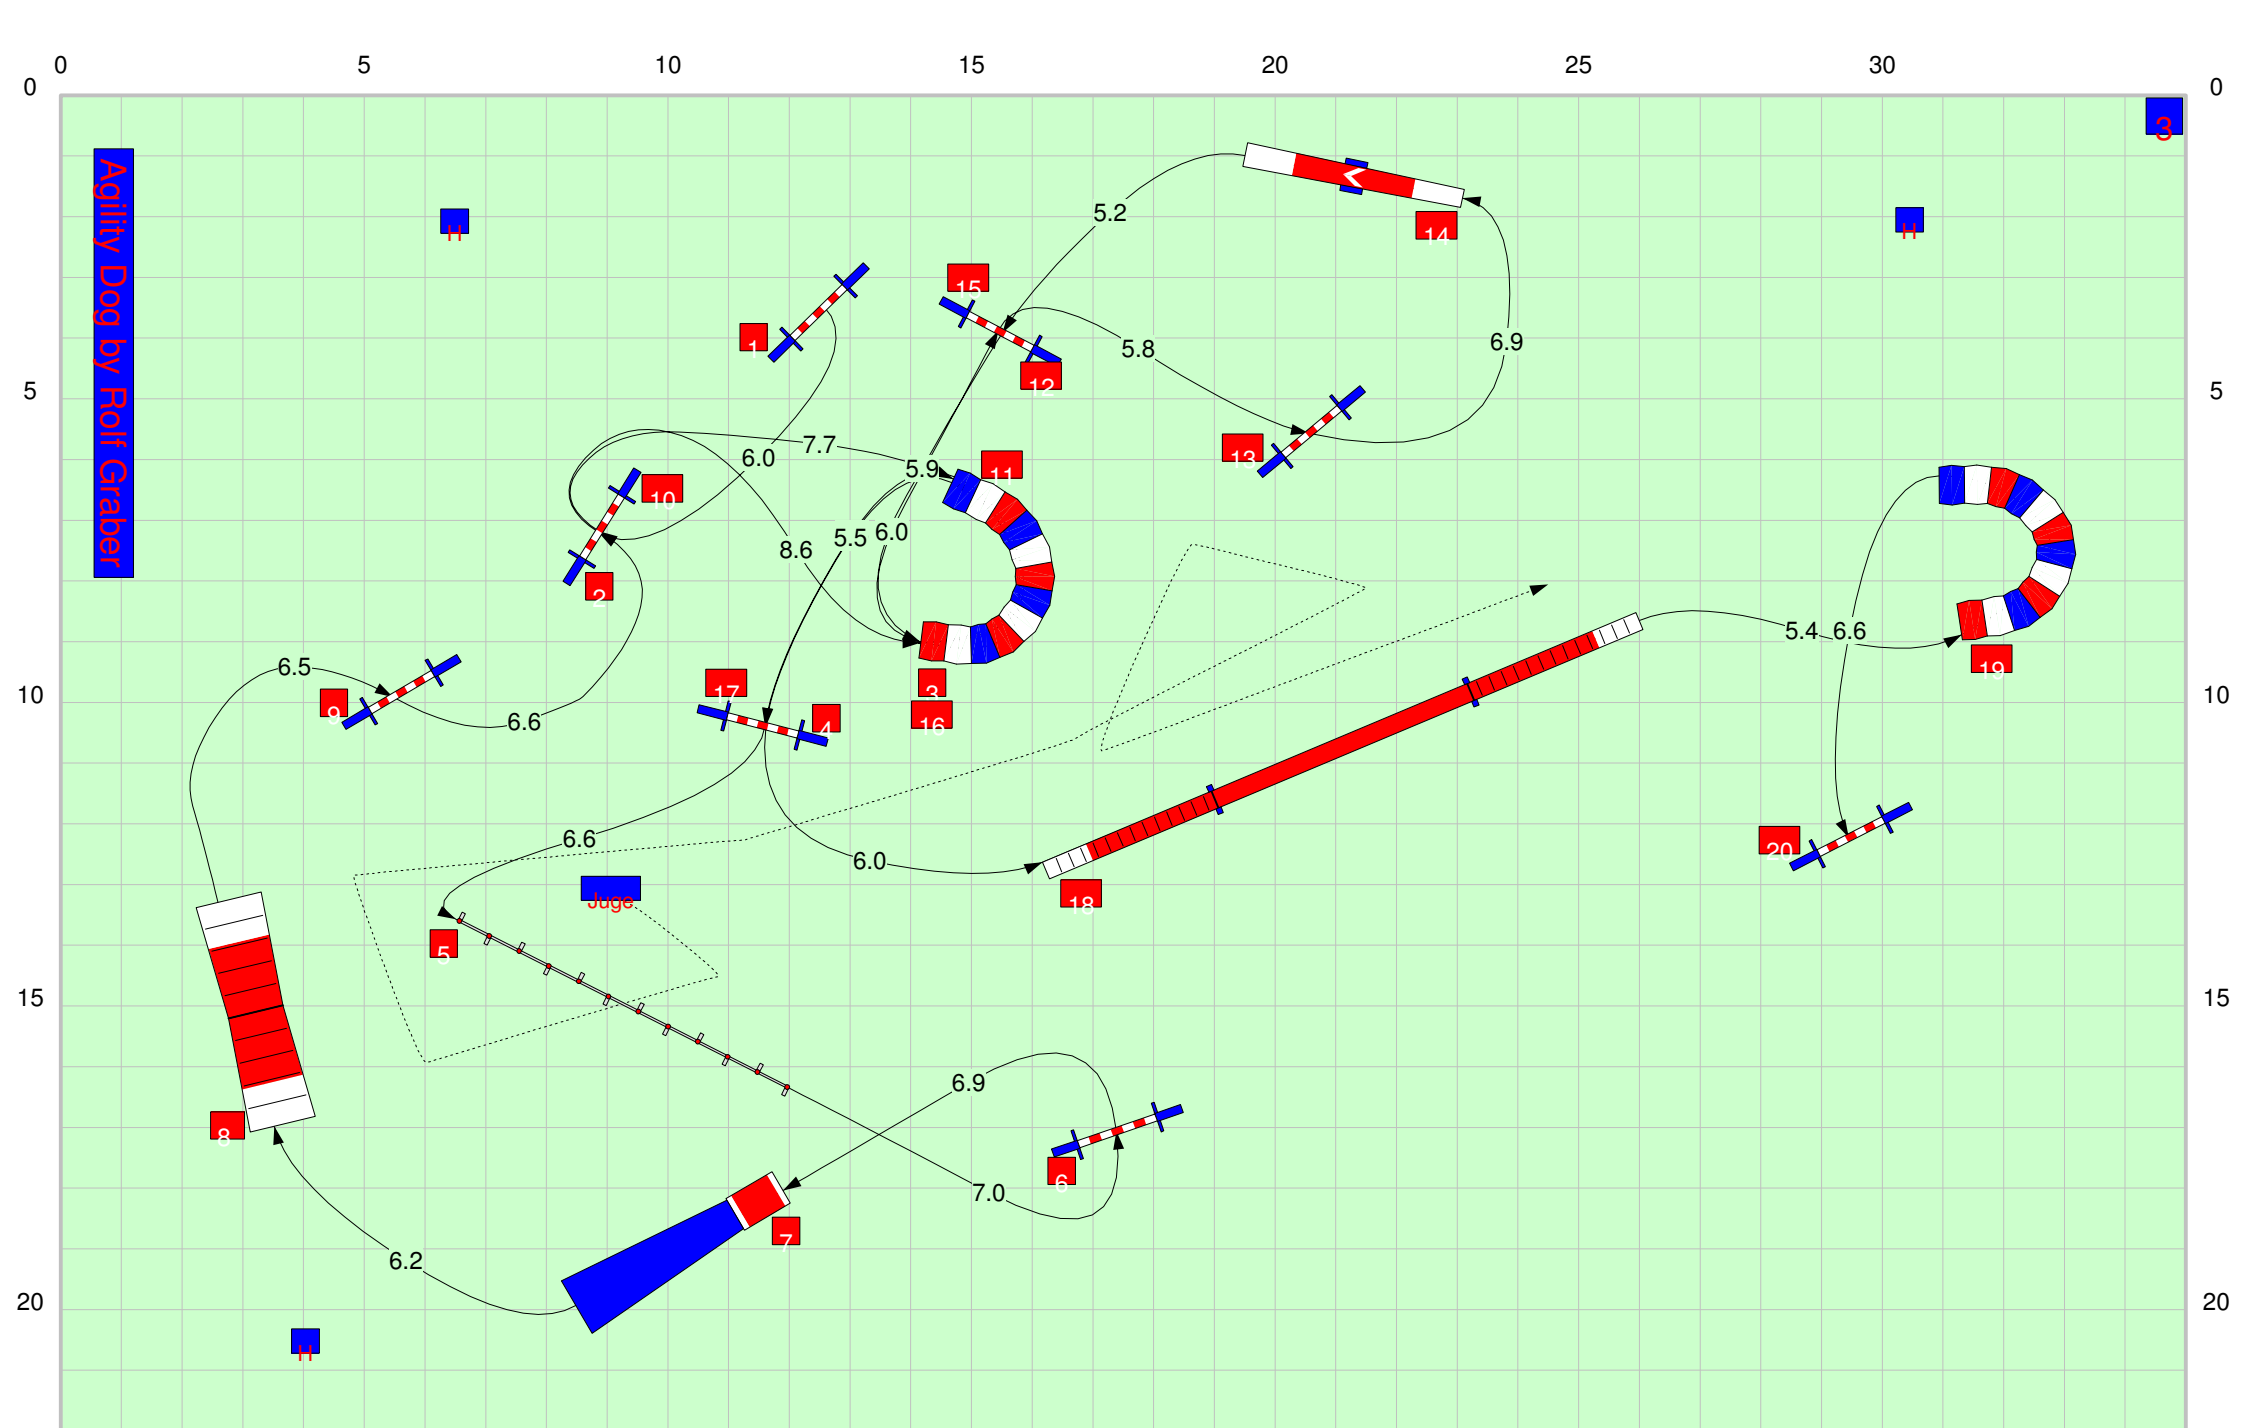

Parcourlänge: 156 m - Hindernisse: 20  
 Geschwindigkeit m/": 2.9 = TPS: 54" > TPM: 81"

Dornbirn A: Austria Cup 2011/2011  
 12. Februar 2011: Agility Klasse L1

Parcourlänge: 160 m - Hindernisse: 20  
 Geschwindigkeit m/": 3.2 = TPS: 50" > TPM: 75"

Dornbirn A: Austria Cup 2011/2011  
 12. Februar 2011: Agility Klasse L2

Parcourlänge: 167 m - Hindernisse: 20  
 Geschwindigkeit m/": 3.5 = TPS: 48" > TPM: 72"

Dornbirn A: Austria Cup 20110/2011  
 12. Februar 2011: Agility Klasse L3

Agility Dog by Poff Graber

Austria Wintercup 2010/2011 - Dornbirn:  
12.2.2011: Jumping Open

Parcourslänge: 139 m - Hindernisse: 20  
Geschwindigkeit m/': 3.5 = TPS: 40'' > TPM: 60''